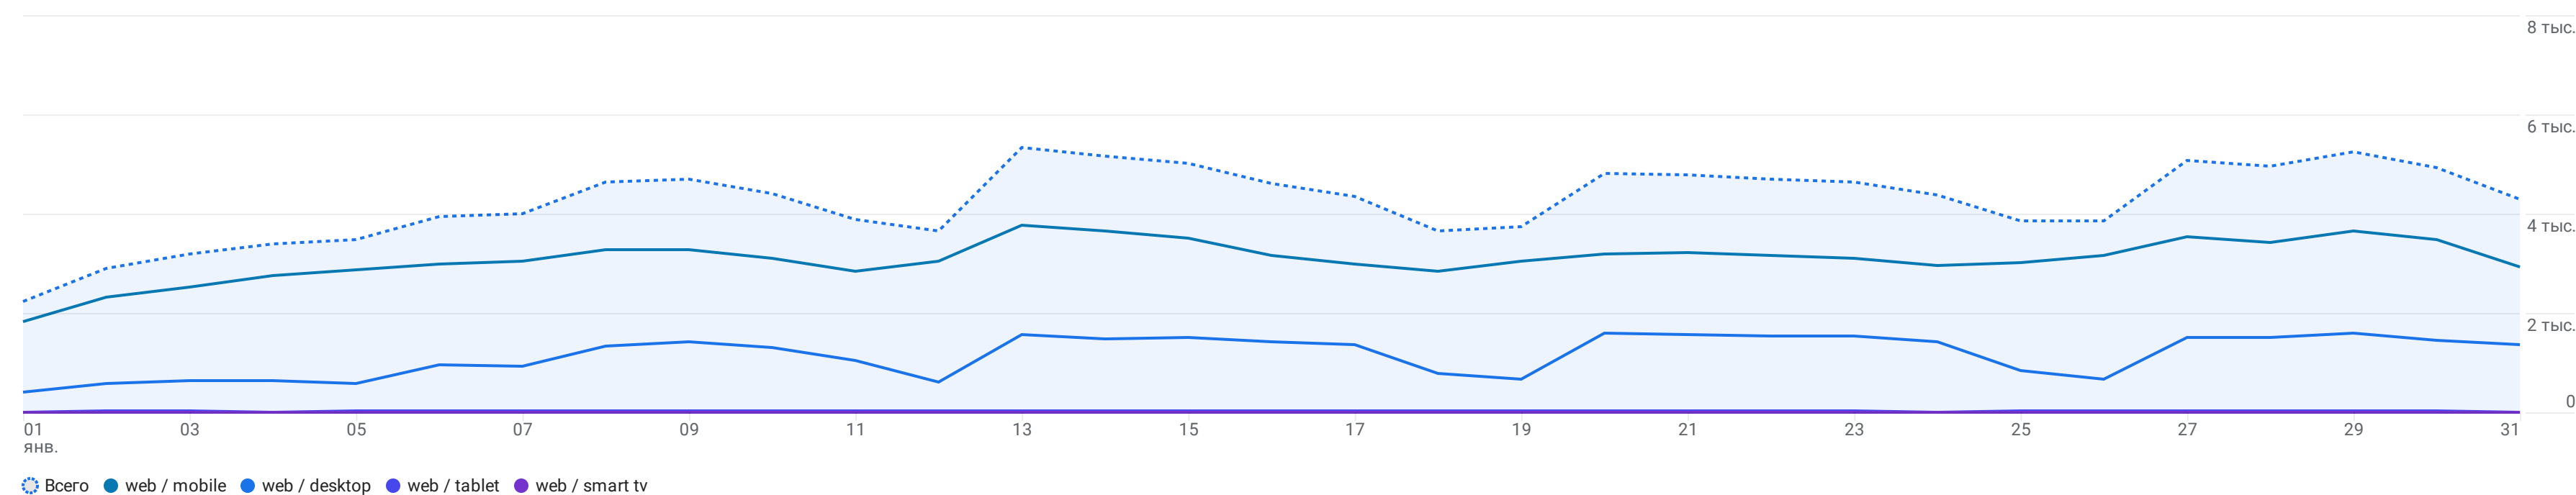

Все пользователи [Добавить сравнение](#) +

Собственный 1 янв. – 31 янв. 2025 г.

Технические данные: Платформа/тип устройства

[Добавить фильтр](#) +

Активные пользователи / Платформа/тип устройства – динамика

День

[Показать на графике](#)

Поиск...

Строк на странице: 10 1–4 из 4

Платформа/тип устройства	Активные пользователи	Новые пользователи	Сеансы с взаимодействием	Доля взаимодей.	Сеансы с взаимодействием на активного пользователя	Среднее время взаимодействия на активного пользователя	Количество событий	Ключевые события	Общий доход
	↓						Все события	Все события	
<input checked="" type="checkbox"/> Всего	86 306 <small>100 % от общего числа</small>	70 989 <small>100 % от общего числа</small>	139 632 <small>100 % от общего числа</small>	68,67 % <small>Средн. +0%</small>	1,62 <small>Средн. +0%</small>	8 мин. 46 сек. <small>Средн. +0%</small>	3 566 474 <small>100 % от общего числа</small>	0,00	0,00 \$
<input checked="" type="checkbox"/> 1 web / mobile	69 556	59 383	89 839	64,82 %	1,29	5 мин. 16 сек.	2 095 494	0,00	0,00 \$
<input checked="" type="checkbox"/> 2 web / desktop	16 724	11 283	48 347	72,93 %	2,89	23 мин. 08 сек.	1 452 027	0,00	0,00 \$
<input checked="" type="checkbox"/> 3 web / tablet	411	318	648	79,8 %	1,58	9 мин. 52 сек.	18 905	0,00	0,00 \$
<input checked="" type="checkbox"/> 4 web / smart tv	5	5	5	83,33 %	1,00	2 мин. 50 сек.	48	0,00	0,00 \$